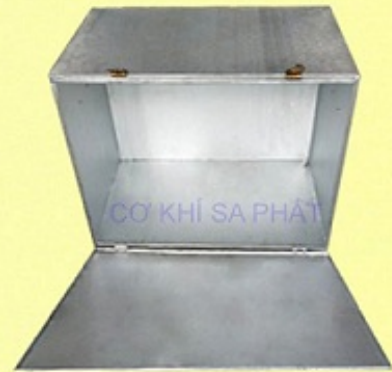

# CƠ KHÍ SA PHÁT

www.cokhisaphat.com

Thùng mở nắp trên

Thùng mở nắp hông

Thùng mở nắp trước

**0981.460.008 - 028.66.752.111**

Những kiểu mẫu thùng công nghiệp?

Bạn đang sinh sống và làm việc tại thành phố Hồ Chí Minh. Bạn cần tìm mua thùng công nghiệp, [thùng công nghiệp hở hở hở hở](#) nhưng không biết mua thùng nào uy tín. Bạn lo lắng về việc vận chuyển vì số hàng công nghiệp. Trên thị trường hiện nay có rất nhiều thùng công nghiệp, vậy nên bạn cần mua thùng công nghiệp nào. Công nghiệp, hãy đến với COKHISAPHAT, bạn sẽ được tư vấn và chọn mua loại thùng phù hợp với nhu cầu sử dụng, giá thành hợp lý, giao hàng miễn phí tận nơi. Với 15 năm kinh nghiệm trong lĩnh vực công nghiệp, máy móc hiện đại, đội ngũ nhân viên tay nghề cao, COKHISAPHAT đã cung cấp thùng công nghiệp cho các công ty, tập đoàn lớn tại thành phố Hồ Chí Minh như: