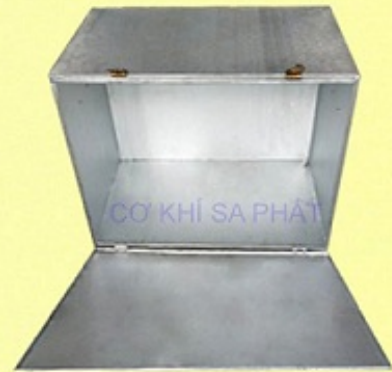

CƠ KHÍ SA PHÁT

www.cokhisaphat.com

Thùng mở nắp trên

Thùng mở nắp hông

Thùng mở nắp trước

0981.460.008 - 028.66.752.111

Những kiểu mẫu thùng công nghiệp?

Bạn đang sinh sống và làm việc tại thành phố Hồ Chí Minh. Bạn cần tìm mua thùng công nghiệp, thùng tài liệu, [thùng công nghiệp h? s? m? n?p tr??c](#) nhưng không biết mua ở đâu uy tín. Bạn lo lắng vì rất nhiều đơn vị kinh doanh trên thị trường hiện nay có rất nhiều sản phẩm cung cấp, vậy nên bạn cần mua ở những đơn vị nào. Đừng lo, hãy đến với COKHISA PHAT, chúng tôi sẽ cung cấp cho bạn những mẫu thùng phù hợp với nhu cầu sử dụng, giá thành hợp lý, giao hàng miễn phí tận nơi. Với 15 năm kinh nghiệm trong lĩnh vực công nghiệp, máy móc hiện đại, đội ngũ nhân viên tay nghề cao, COKHISA PHAT đã cung cấp thùng công nghiệp cho các đơn vị, tập đoàn lớn tại thành phố Hồ Chí Minh như: